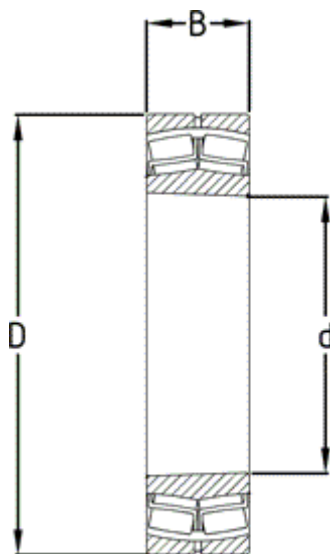

Varenummer: 571805002704

Beskrivelse: NSK Sfærisk rulleleje 21310EAKE4 C3

Mål

= Flere måldata: Hent PDF katalog under dokumenter

B = 27

d = 50

D = 110